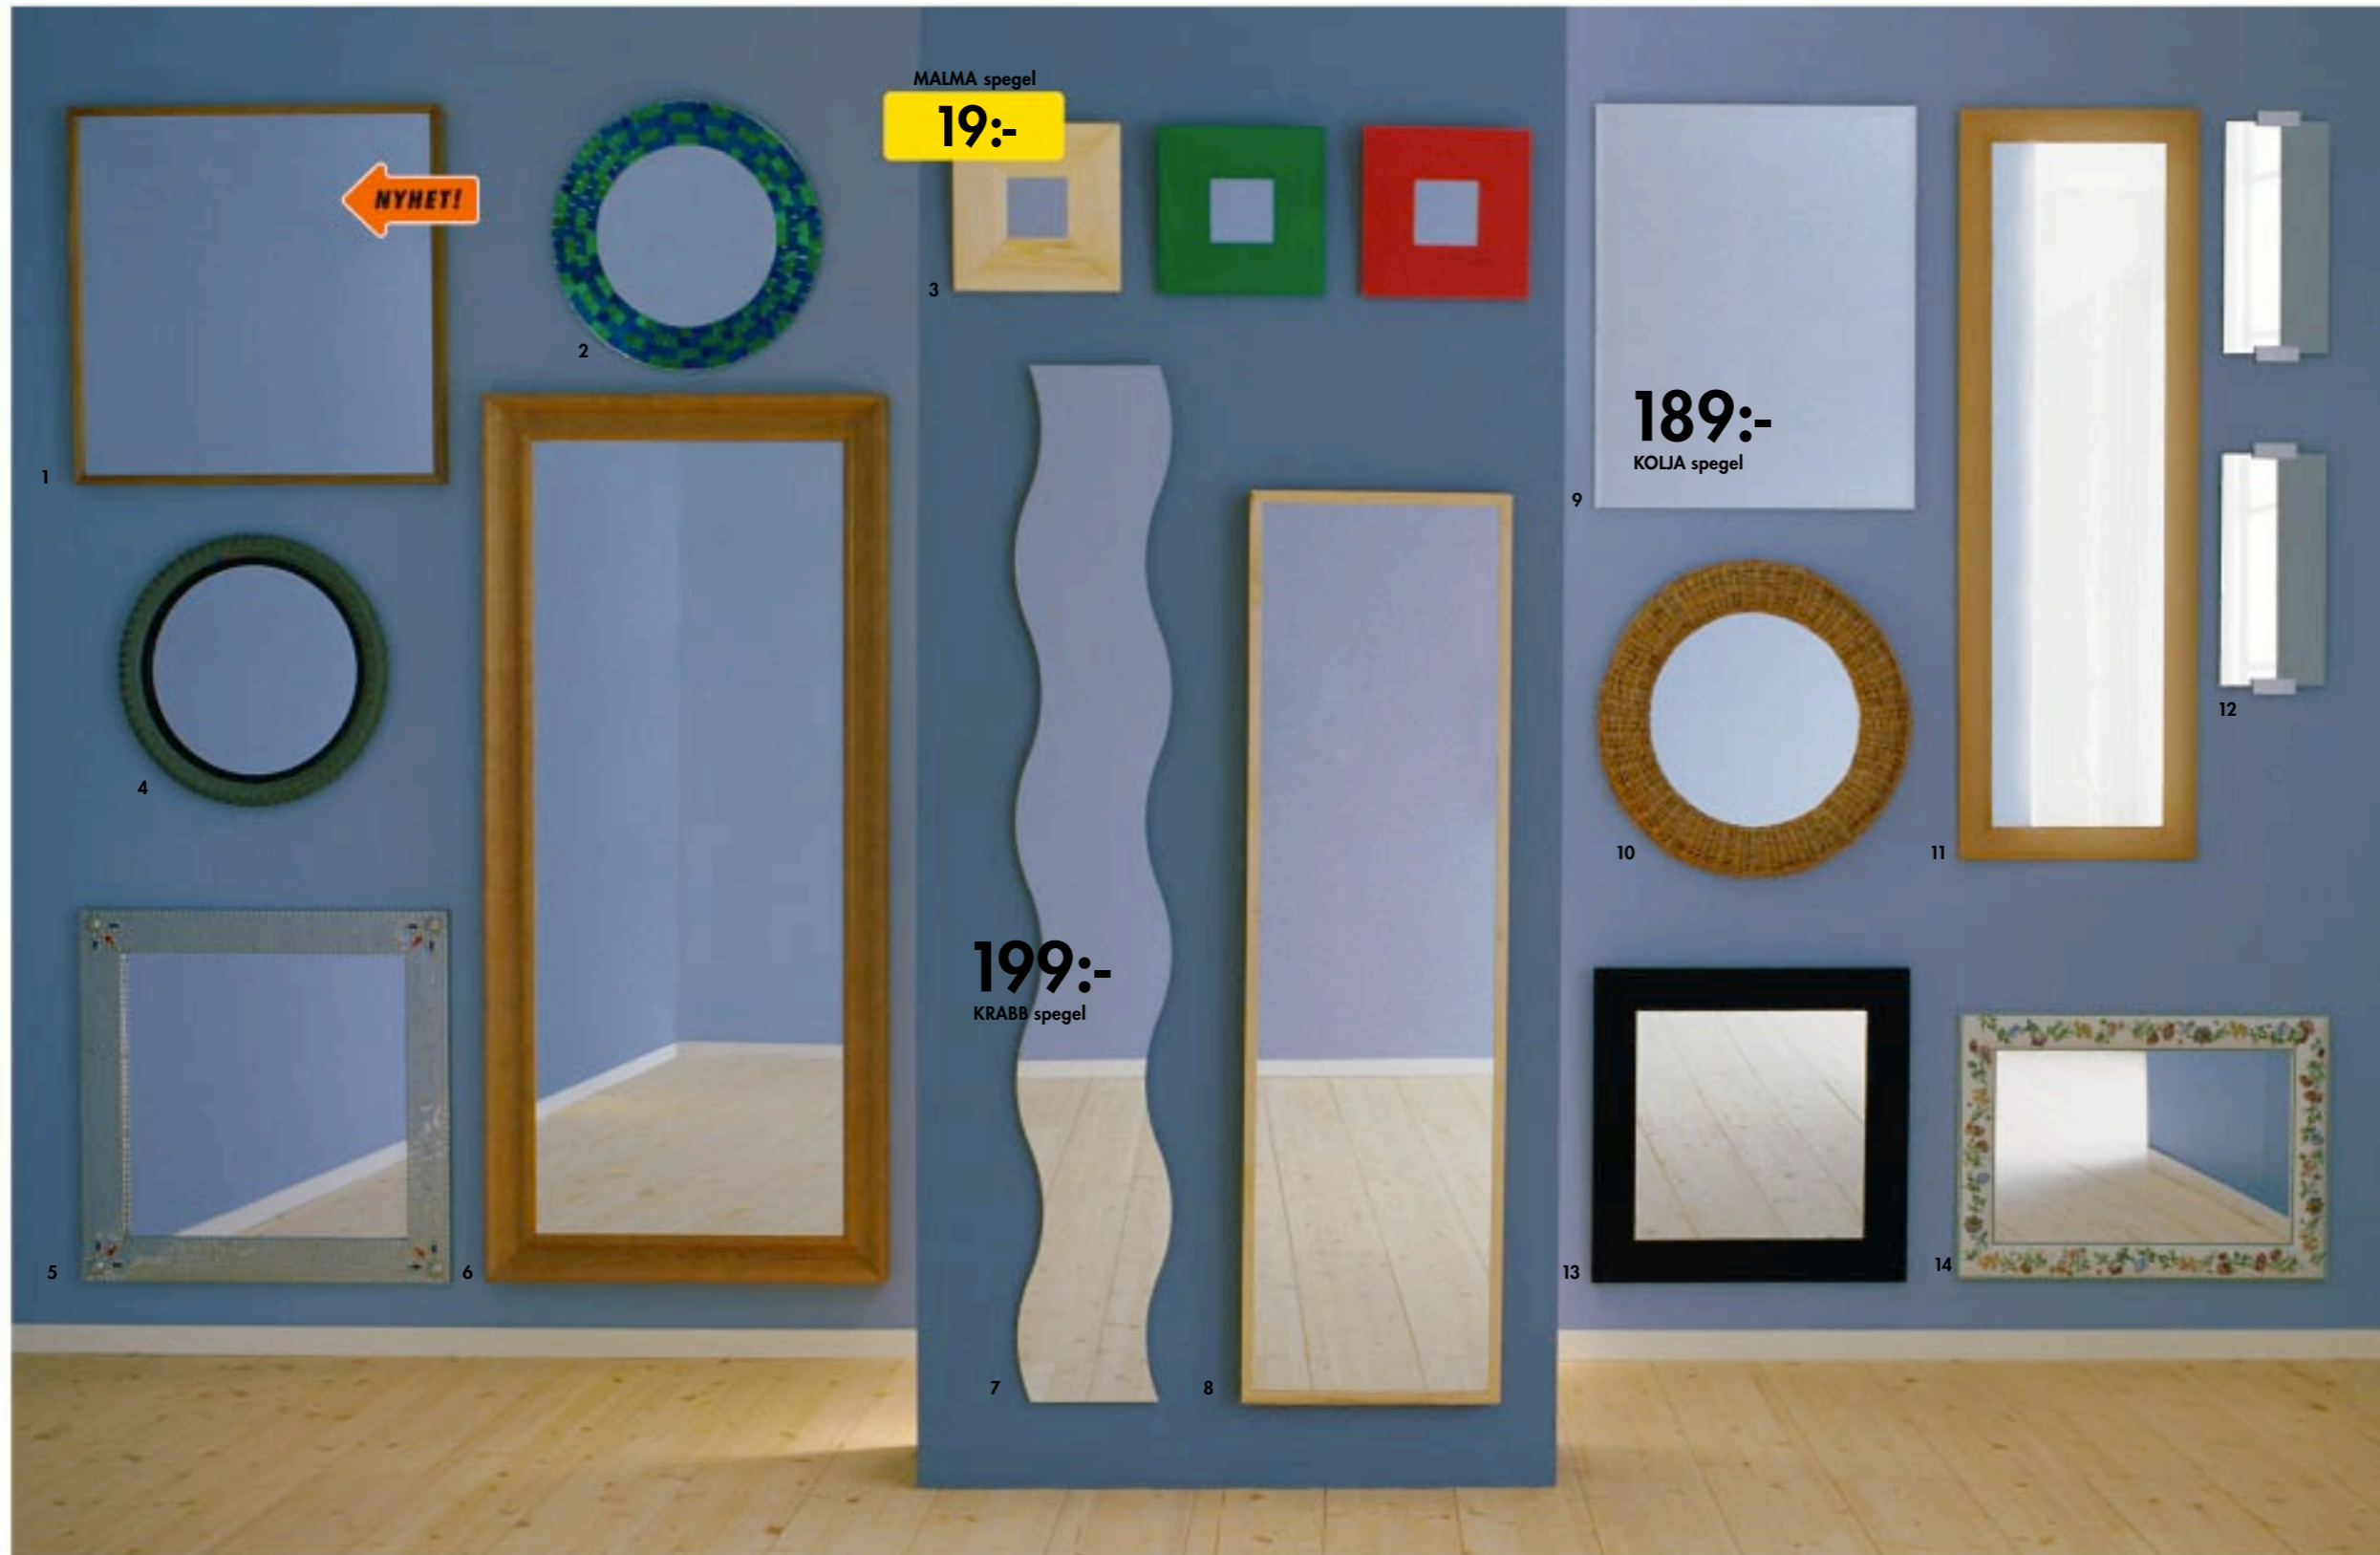

1. **STAVE spegel 249:-** med ram i klarlackad, massiv ek. B70xH70 cm. Upphångningsbeslag ingår.
2. **TRANBY spegel 169:-** med blå/grön ram. Ø50 cm. Finns i flera färger.
3. **MALMA spegel 19:-** med ram i massiv furu. Finns i flera olika färger. B26xH26 cm. **Obehandlad 19:- 900.441.51 Grön 19:- 900.348.97 Röd 19:- 700.348.98**
4. **VOLDA spegel 199:-** med ram i grått gummi. Finns i flera olika färger. Säkerhetsfilm minskar risken för skador om glaset splittras. Ø51 cm.
5. **GRIMO spegel 399:-** med ram i rostfritt stål. B70xH70 cm. Design Maria Vinka.
6. **HEMNES spegel 695:-** med ram i antikbetsad och klarlackad massiv furu. Ingår i serien HEMNES. B75xH165 cm.
7. **KRABB spegel 199:-** kan hängas på rad för att skapa känsla av rymd. B20xH160 cm.
8. **STAVE spegel 299:-** med ram i klarlackad björk. Stilren spegel som passar överallt. B40xH140 cm.
9. **KOLJA spegel 189:-** utan ram, kan hängas horisontellt eller vertikalt. B60xH75 cm.
10. **VENNA spegel 199:-** med klarlackad rottingram. Ø60 cm. Fungerar som både spegel och dekoration i badrummet, hallen eller sovrummet.
11. **RISKA spegel 349:-** med ram av bokfaner. Kan hängas horisontellt eller vertikalt. B45xH140 cm.
12. **ENGER spegel 39:-** med silverfärgade fästen. Utmärkt för trånga utrymmen, i badrummet, hallen eller sovrummet. B20xH47 cm. Design Maria Vinka.
13. **RANCH spegel 149:-** med blå ram i massiv, klarlackad gran. B59xH59 cm. Design Tord Björklund.
14. **LILAND spegel 299:-** har handmålade och lackade ramar med blommönster. B50xH70 cm. Design Gunilla Gunnarsson.

Det finns mer i varuhuset